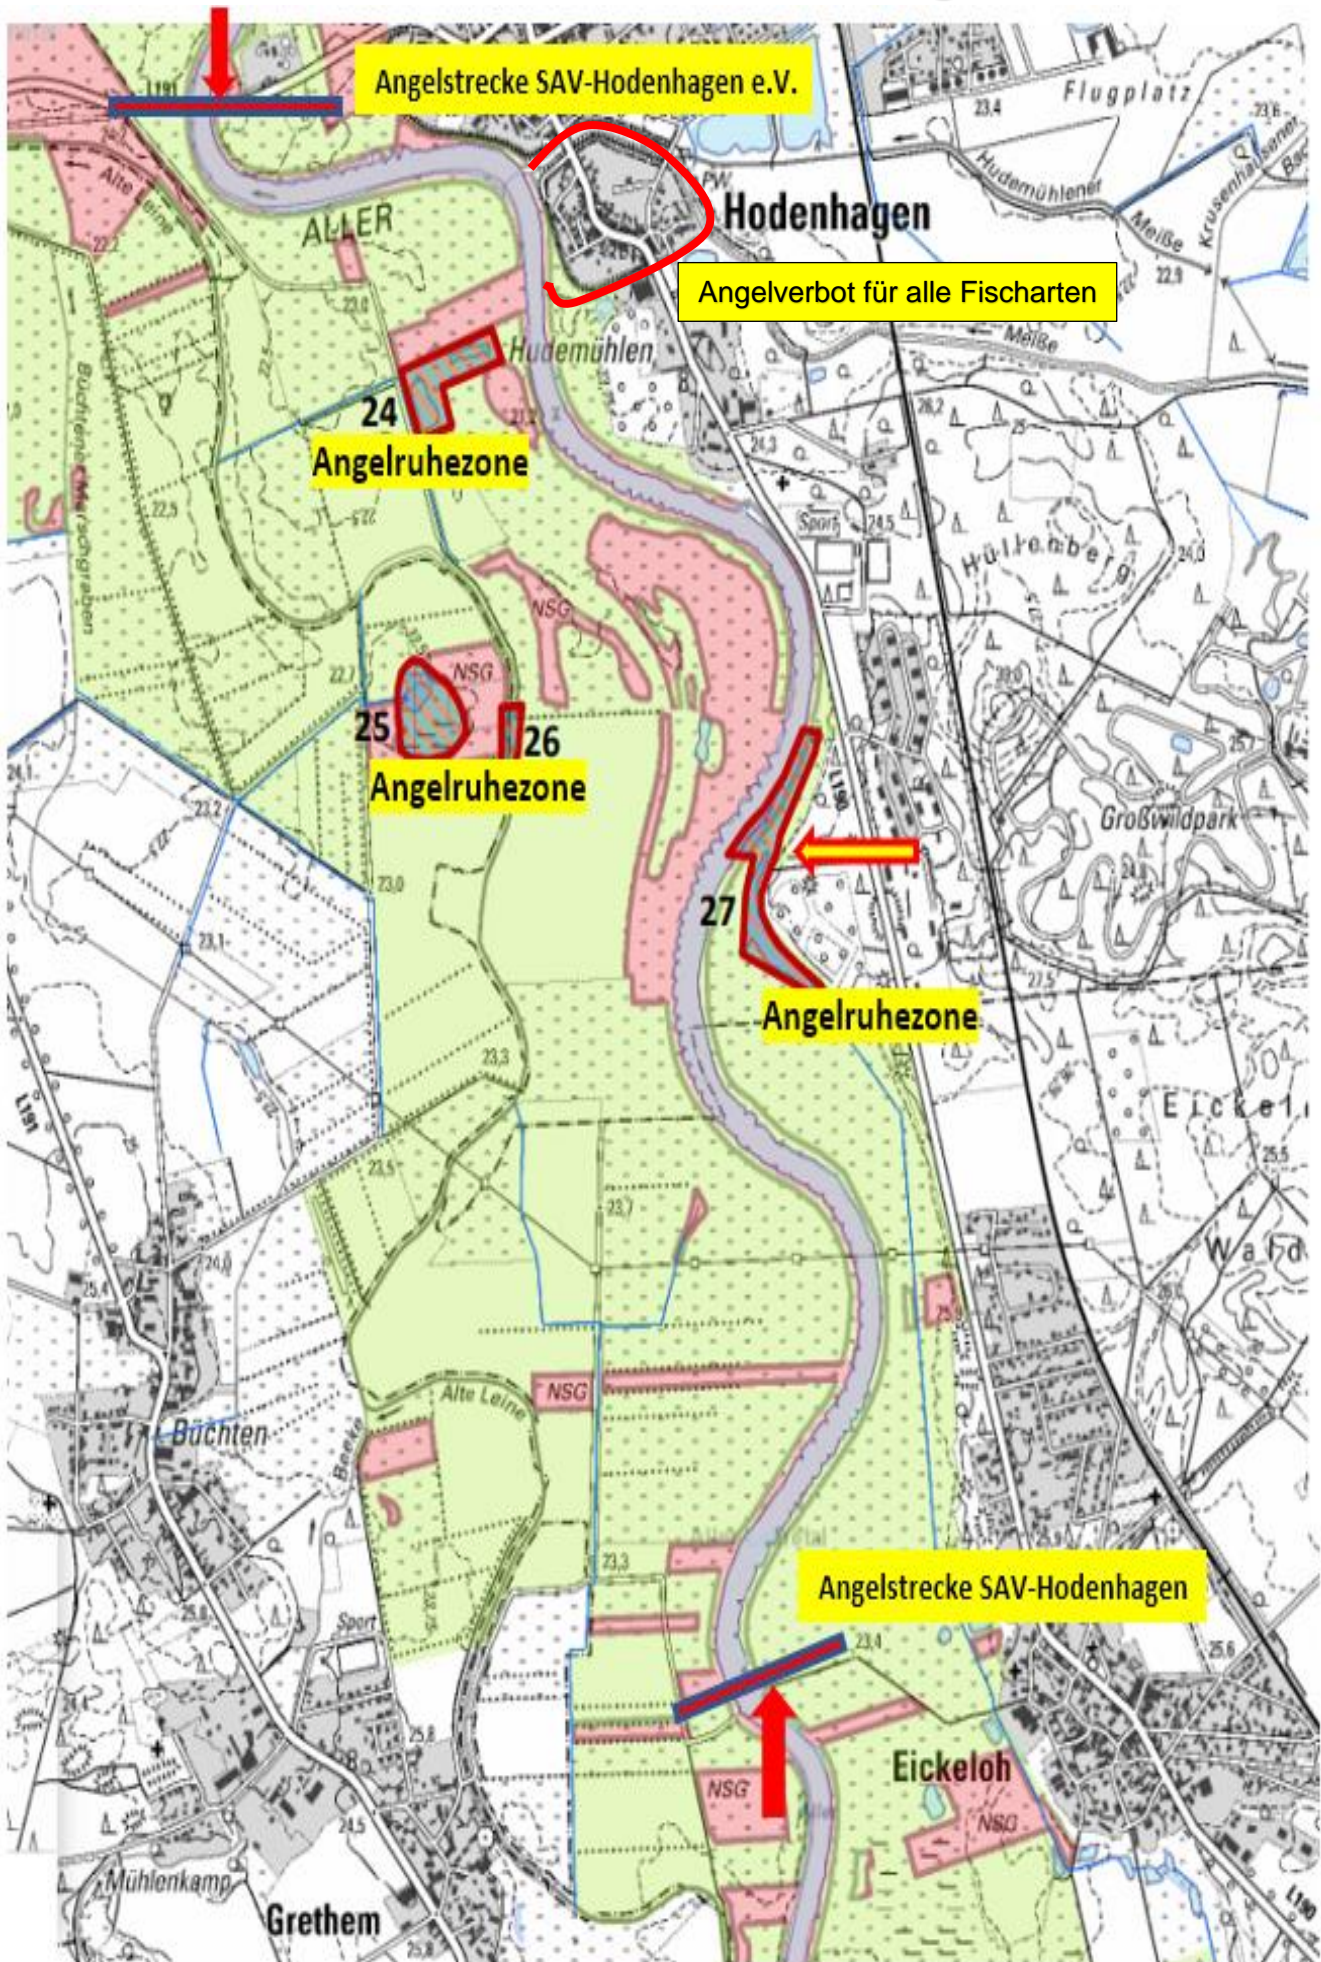

Gewässerkarte SAV Hodenhagen e.V.

In den Angelruhezonen und den rot gekennzeichneten Bereich in der Meise ist das Angeln verboten!
Copyright: SAV Hodenhagen 12.03.2021